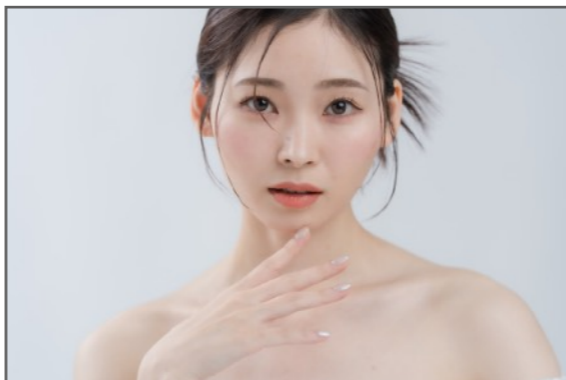

№5

Creative White

T:164cm B:85cm W:60cm H:87cm S:23.5cm

大人気のブラのストラップ  
隠しインナーがリニューアル!!

肩や脇元にテープを使用しないので、  
さらにスッキリしたデザインになりました。

肩紐は表から縫い目が見えない仕様なので、  
チラ見えしてもお洋服をオシャレに着こなせます。

# プロフィール

- 生年月日 1999年4月9日
- 趣味 ストレッチ、トレーニング、料理、カフェ巡り、映画鑑賞、ご飯屋さん開拓、京都巡り
- 特技 水泳、歌
- 資格 自動車運転免許
- インナー撮影対応 可(E65~70)

---