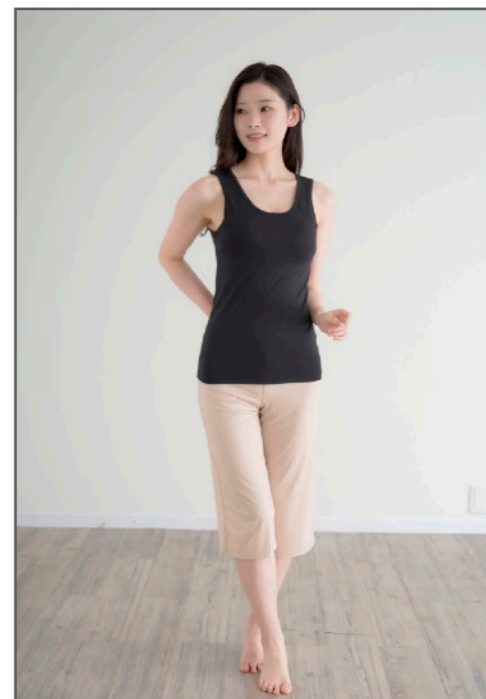

№5

Creative White

T:164cm B:85cm W:60cm H:87cm S:23.5cm

大人気のブラのストラップ  
隠しインナーがリニューアル!!

肩や脇元にテープを使用しないので、  
さらにスッキリしたデザインになりました。

肩紐は表から縫い目が見えない仕様なので、  
チラ見えしてもお洋服をオシャレに着こなせます。

# プロフィール

- 生年月日 1999年4月9日
- 趣味 ストレッチ、トレーニング、料理、カフェ巡り、映画鑑賞、ご飯屋さん開拓、京都巡り
- 特技 水泳、歌
- 資格 自動車運転免許
- インナー撮影対応 可(E65~70)

---