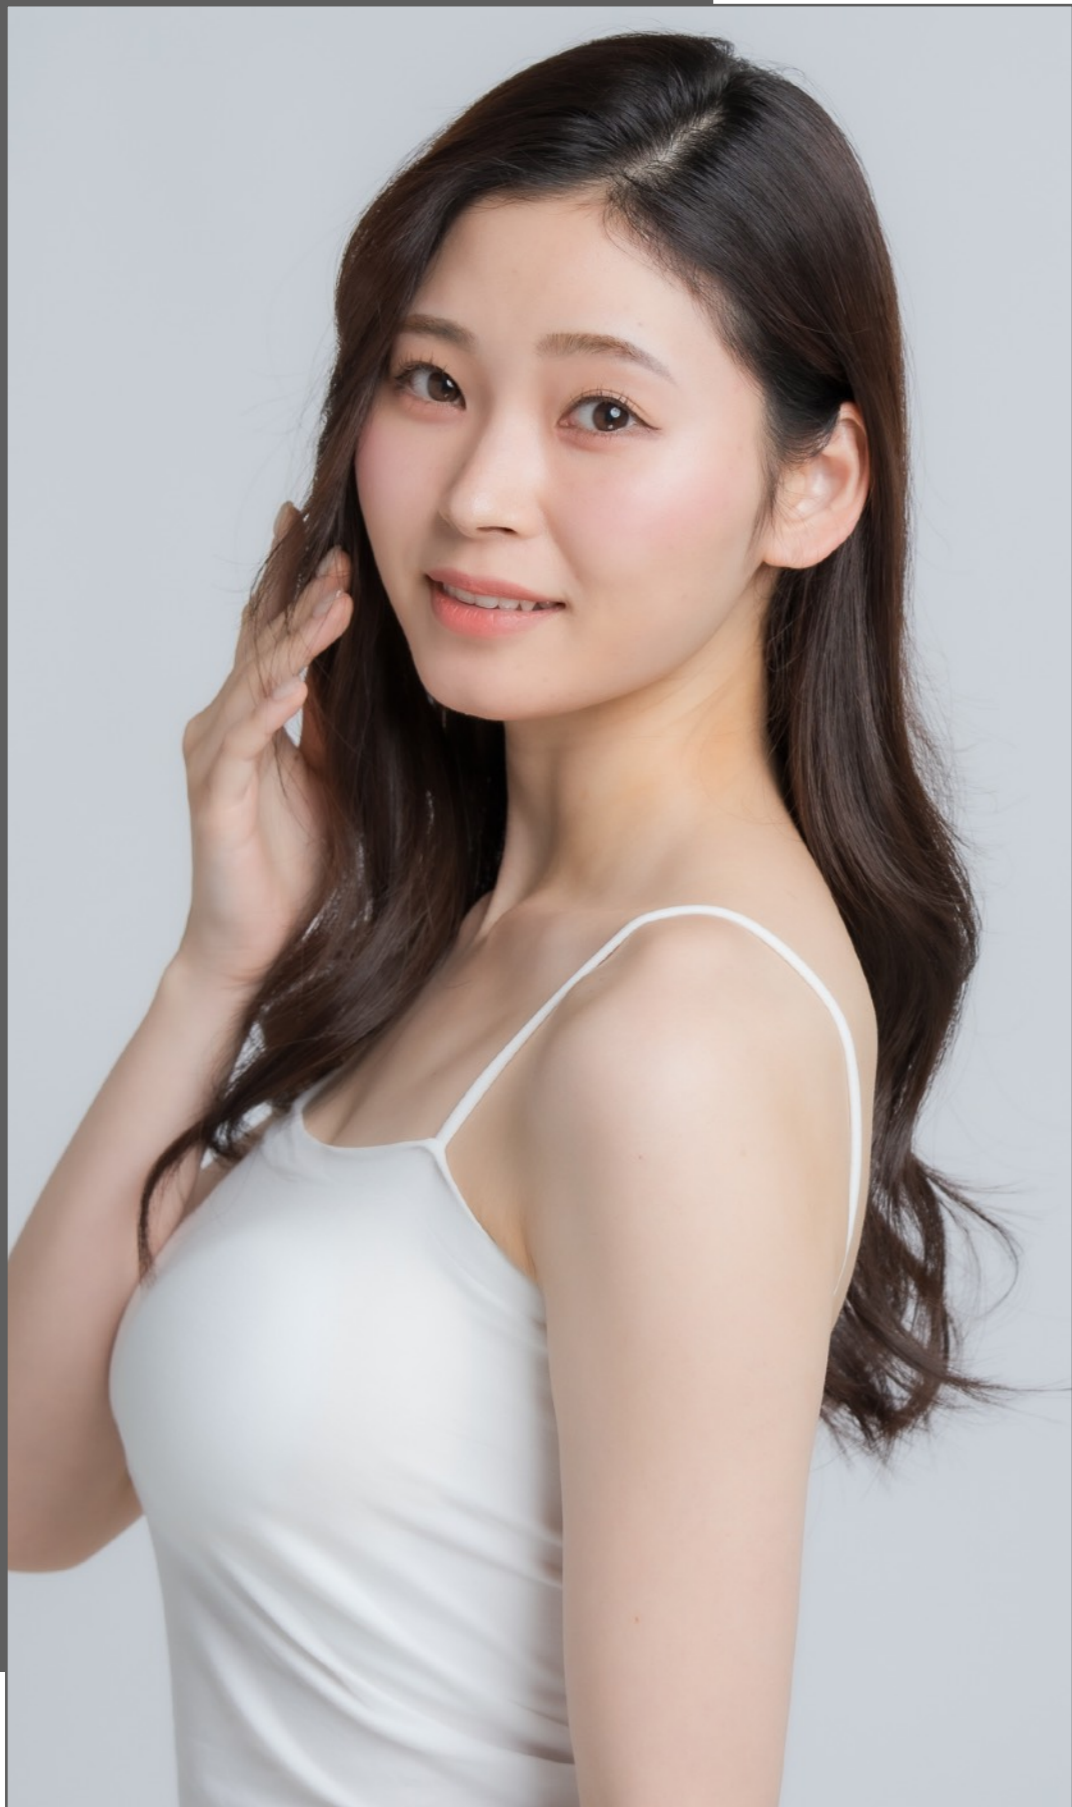

№5

Creative White

T:164cm B:85cm W:60cm H:87cm S:23.5cm

大人気のブラのストラップ  
隠しインナーがリニューアル!!

肩や脇元にテープを使用しないので、  
さらにスッキリしたデザインになりました。

肩紐は表から縫い目が見えない仕様なので、  
チラ見えしてもお洋服をオシャレに着こなせます。

# プロフィール

- 生年月日 1999年4月9日
- 趣味 ストレッチ、トレーニング、料理、カフェ巡り、映画鑑賞、ご飯屋さん開拓、京都巡り
- 特技 水泳、歌
- 資格 自動車運転免許
- インナー撮影対応 可(E65~70)

---